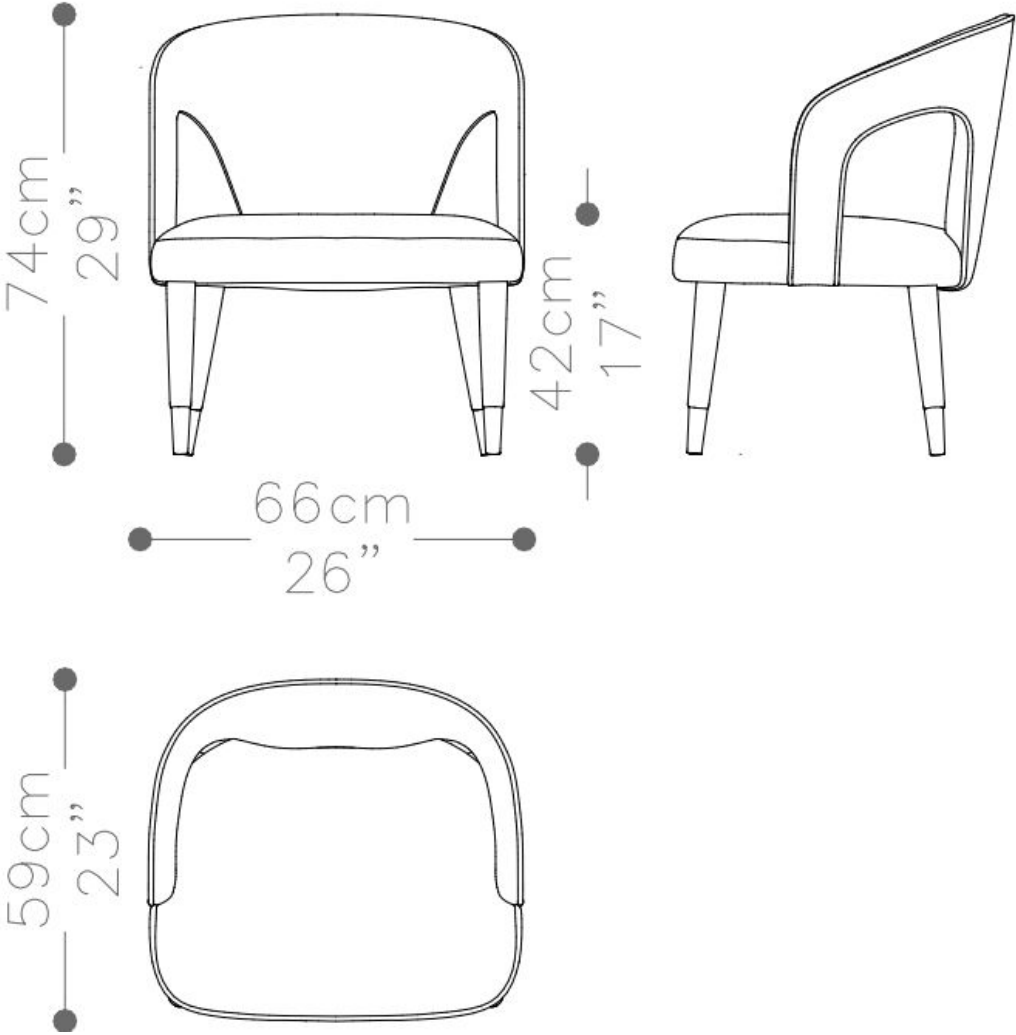

Poltrona

POLTRONA
MANALI

BRETON